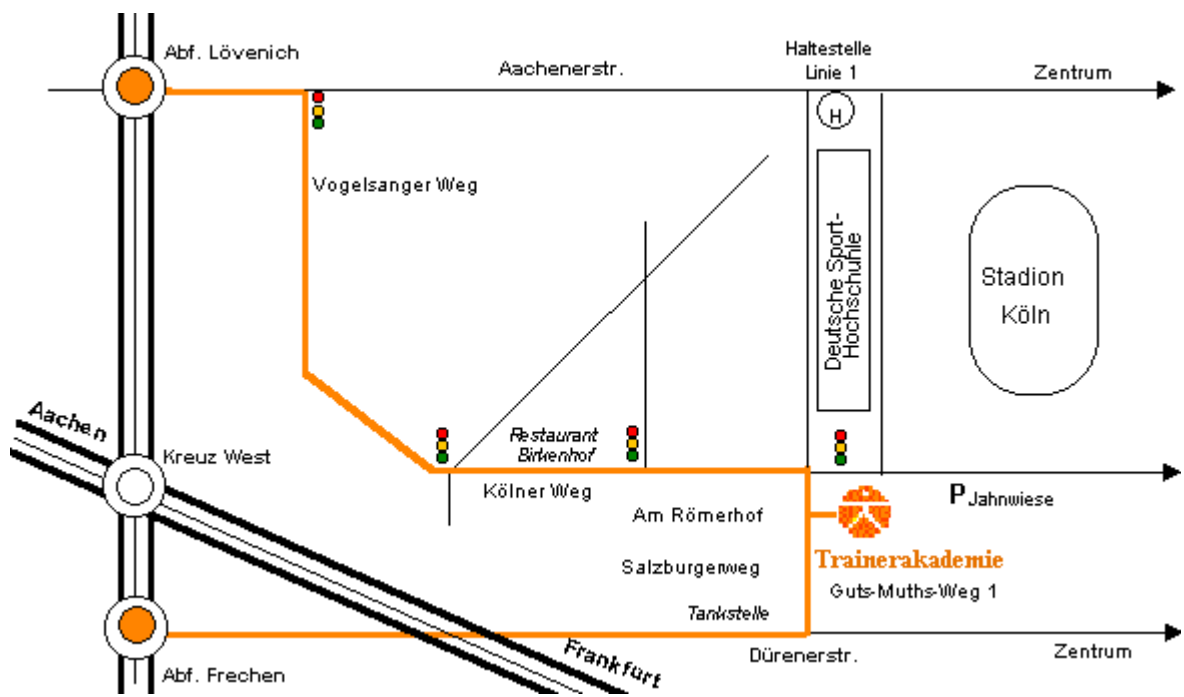

Wegweiser zum Landesleistungszentrum Hockey / Trainerakademie Köln