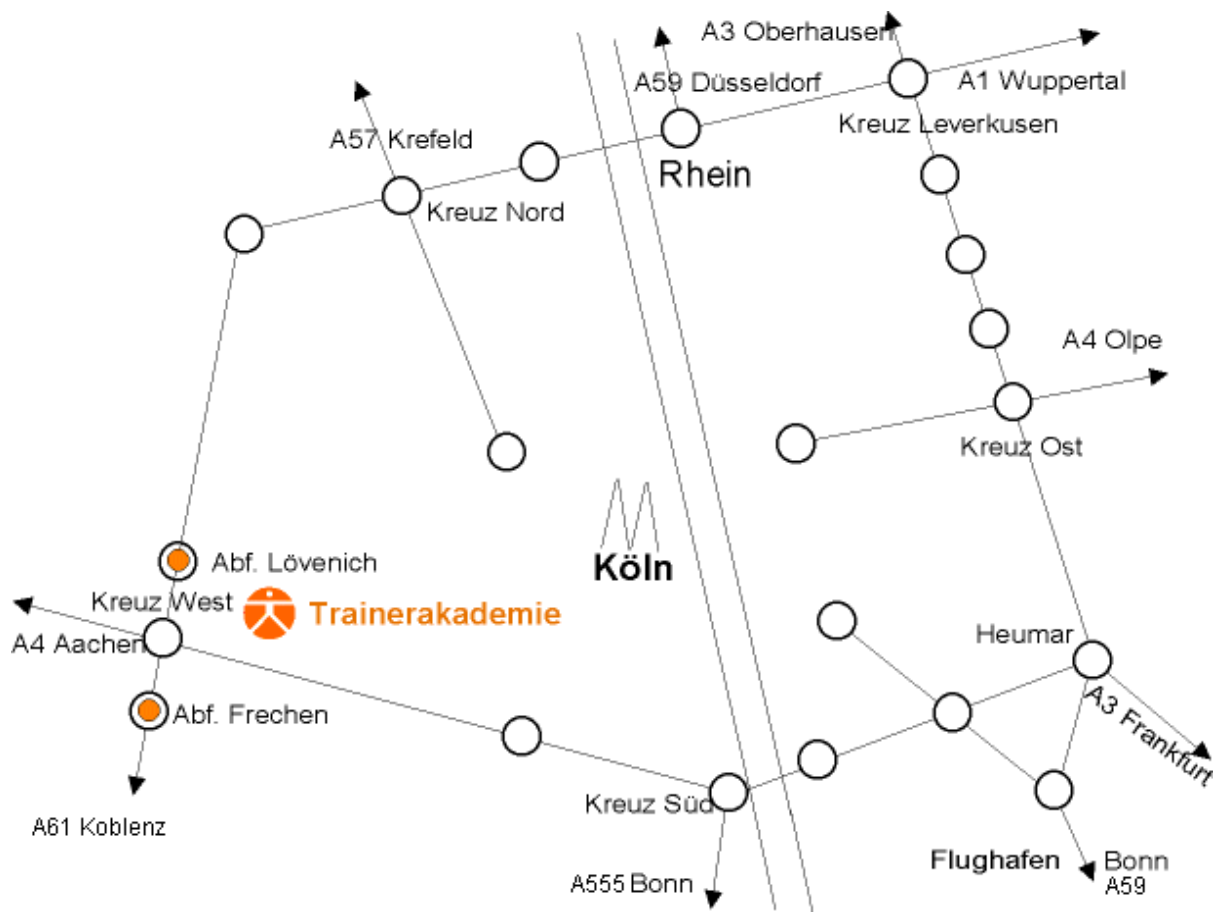

Wegweiser zum Landesleistungszentrum Hockey / Trainerakademie Köln